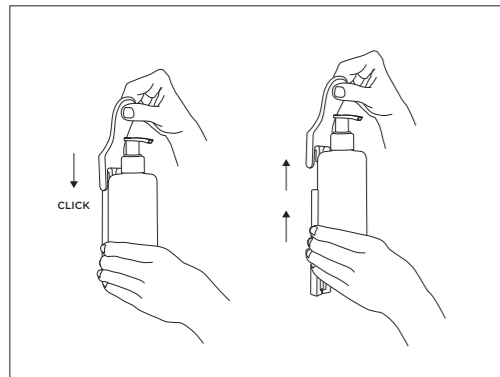

GHOST

As its name suggests, Ghost is a dispenser fixed on a hidden rail which gives the impression that the product is levitating.

Ghost est un distributeur fixé sur un rail caché, ce qui donne l'impression que le produit est en lévitation.

Visibility window
Fenêtre de visibilité

GHOST
400 ML - 13.5 FL.OZ

BODY WASH
SHAMPOO
CONDITIONER
BODY LOTION
HAND WASH

Gel Pour La Douche
Shampooing
Après-Shampooing
Lait Parfumé
Gel Pour Les Mains

CARE
ABOUT
eARTH