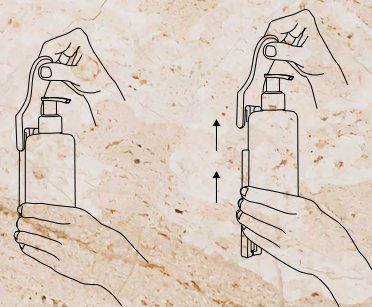

KEY

CLÉ

To remove
the dispenser
from the rail.

Pour retirer
le distributeur
du rail.